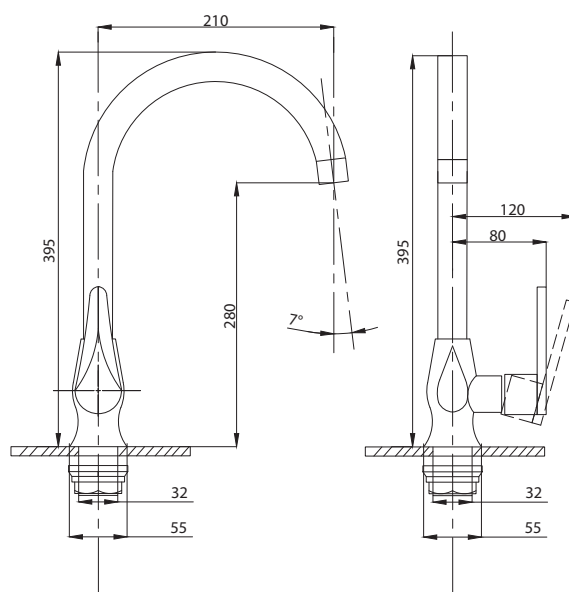

Смеситель для кухни
серия: STEEL
арт. **PSM-300-3**
материал:
Нерж. сталь AISI 304
картридж: 35мм
гибкая подводка: 44см.
тип: См-МОЦБА