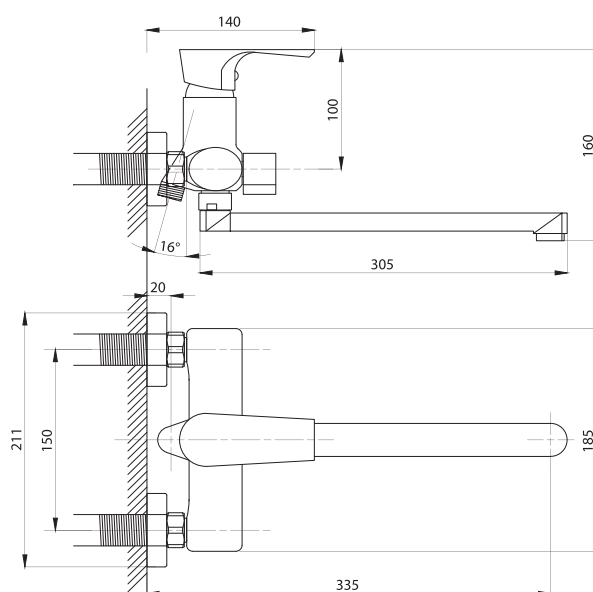

Смеситель для ванны с душем
серия: ЭЛИТ
арт. **PSM-100-2-ST**
материал: Латунь
картридж: 35мм
дивертор: керамический
эксцентрики: Евро
тип: См-ВУОРНШЛА