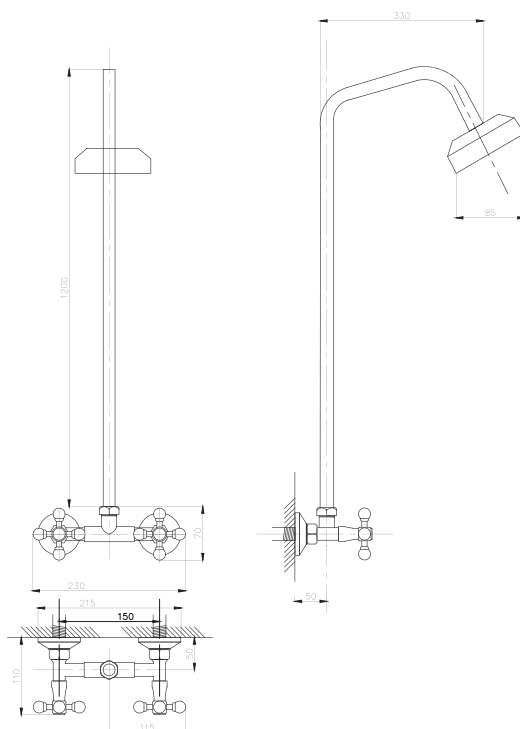

Душевая система
серия: ДУШ
арт. **PSM-514-89**
материал: Латунь
картридж: 40мм
эксцентрики: Евро
тип: См-ДшОРНТр

Душевая система
серия: ДУШ
арт. **PSM-110-89**
материал: Латунь
кран-букса
эксцентрики: Рус
тип: См-ДшОРНТр