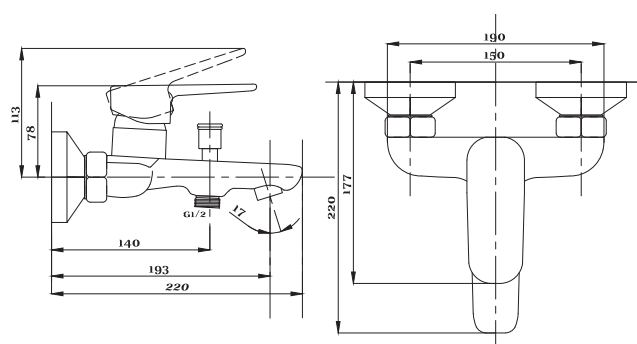

Смеситель
для ванны с душем
серия: 200
арт. **PSM-200-1**
материал: Латунь
картридж: 35мм
дивертор: Вытяжной
эксцентрики: Евро
тип: См-ВОРНШЛА