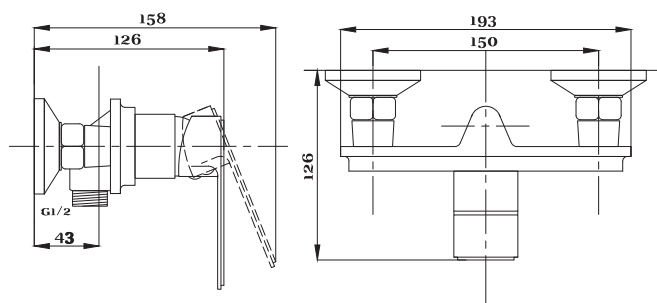

Смеситель для душа
серия: 600
арт. **PSM-600-4**
материал: Латунь
картридж: 35мм
эксцентрики: Евро
тип: См-ДшОНРШЛ