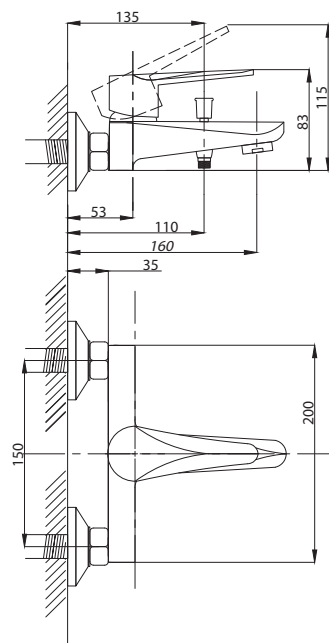

STANDART

Смеситель с гигиеническим душем встраиваемый
 серия: STANDART
 арт. **PSM-ST-0710**
 материал: Латунь
 картридж: 25мм.
 тип: См-БдОРЗШл

серия STEEL

Смеситель
для ванны с душем
серия: STEEL
арт. **PSM-300-1**
материал:
Нерж. сталь AISI 304
картридж: 35мм
дивертор: вытяжной
эксцентрики: Евро
тип: См-ВОРНШЛА