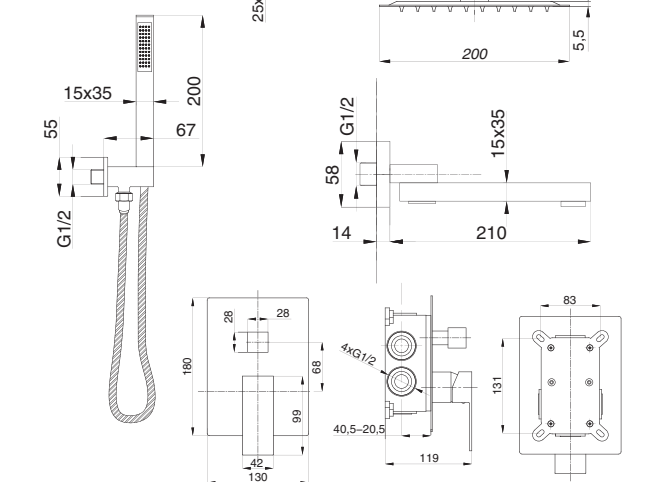

Душевая система встраиваемая
серия: CUBE
арт. **PSM-CB-03**
материал: Латунь
картридж: 35мм.
дивертор: керамический
трёхдиапазонный
количество выходов: 3
тип: См-ДшОРЗШТШЛА