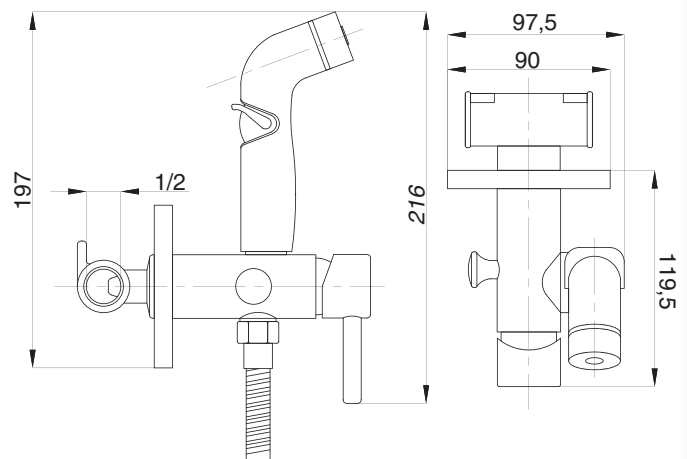

STANDART

Смеситель с гигиеническим душем встраиваемый
 серия: STANDART
 арт. **PSM-ST-0710**
 материал: Латунь
 картридж: 25мм.
 тип: См-БдОРЗШл

серия STEEL

Смеситель
для ванны с душем
серия: STEEL
арт. **PSM-300-1**
материал:
Нерж. сталь AISI 304
картридж: 35мм
дивертор: вытяжной
эксцентрики: Евро
тип: См-ВОРНШЛА