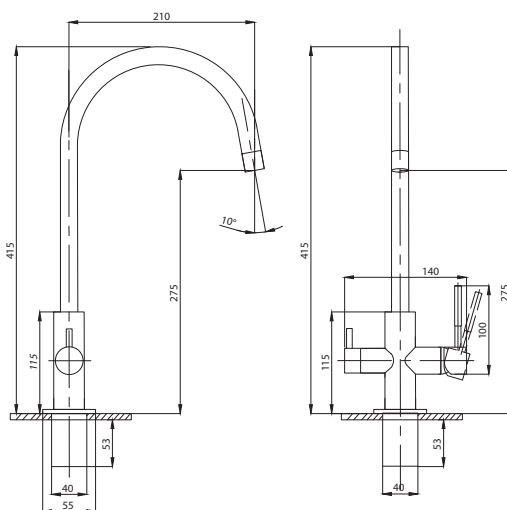

Смеситель для кухни
с подключением
к фильтру
серия: **STEEL**
арт. **PSM-300-11**
материал:
Нерж. сталь AISI 304
картридж: 35мм
гибкая подводка: 44см.
тип: См-МОЦБА

Смеситель для кухни
с подключением
к фильтру
серия: **STEEL**
арт. **PSM-300-22**
материал:
Нерж. сталь AISI 304
картридж: 35мм
гибкая подводка: 44см.
тип: См-МОЦБА

Смеситель для ванны
с душем
серия: **STEEL**
арт. **PSM-301-1**
материал:
Нерж. сталь AISI 304
картридж: 35мм
дивертор: Вытяжной
эксцентрики: Евро
тип: См-ВОРНШЛА