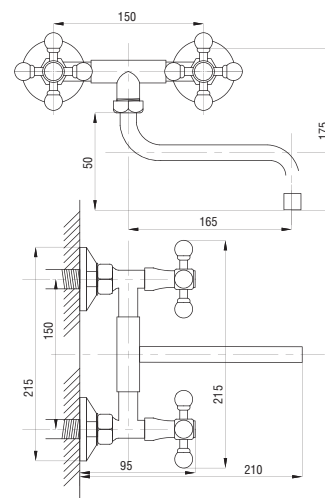

Смеситель для кухни и раковины настенный
серия: СТАНДАРТ-А
арт. **PSM-106-89**
материал: Латунь
кран-буксы
эксцентрики: Рус.
тип: См-МДРНА,
См-УмДРНА