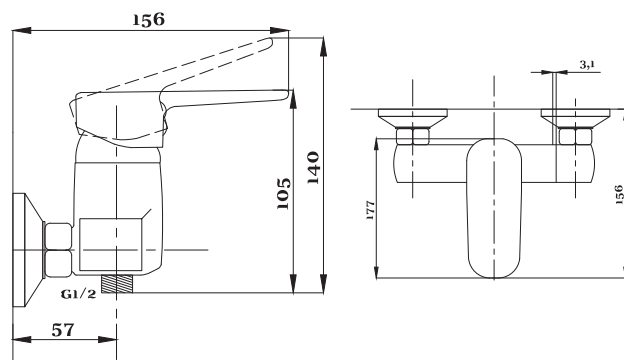

Смеситель для душа
серия: 200
арт. **PSM-200-4**
материал: Латунь
картридж: 35мм
эксцентрики: Евро
тип: См-ДшОНРШл