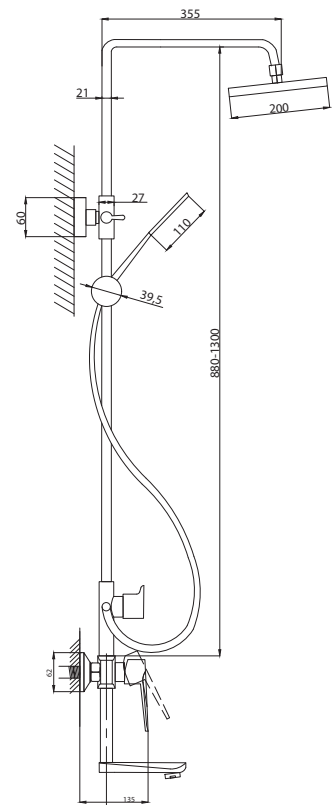

Душевая система
серия: STEEL
арт. **PSM-303-8**
материал:
Нерж. сталь AISI 304
картридж: 35мм
дивертор:
керамический
трёхдиапазонный
эксцентрики: Евро
тип: См-ВДшОРНТрА