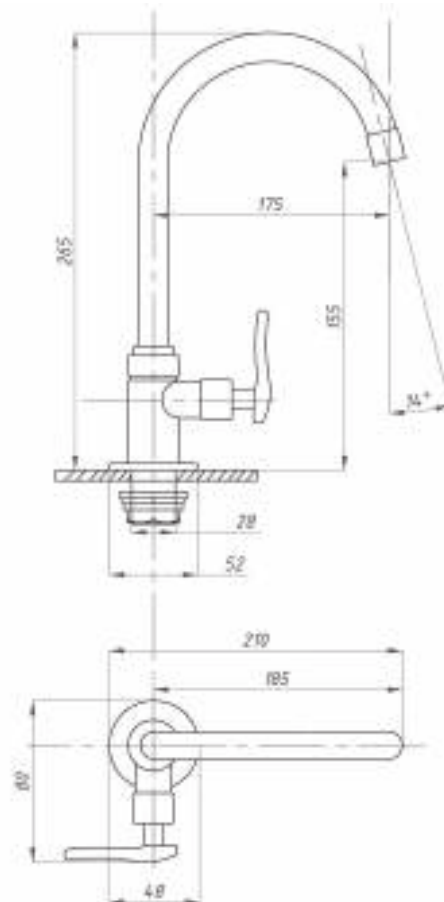

Кран для одной воды
серия: ПЛЮС
арт. **PSM-905-89**
материал: Латунь
кран-букса
гибкая подводка: нет
тип: Кр-ЦБА

Кран для одной воды
серия: ПЛЮС
арт. **PSM-906-008**
материал: Нерж. сталь AISI 304
кран-букса
гибкая подводка: нет
тип: Кр-ЦБА