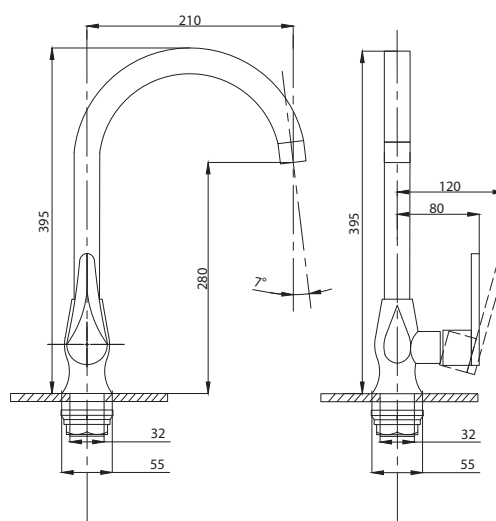

Смеситель для кухни
серия: STEEL
арт. **PSM-303-3**
материал:
Нерж. сталь AISI 304
картридж: 35мм
гибкая подводка: 50см
тип: См-МОЦБА