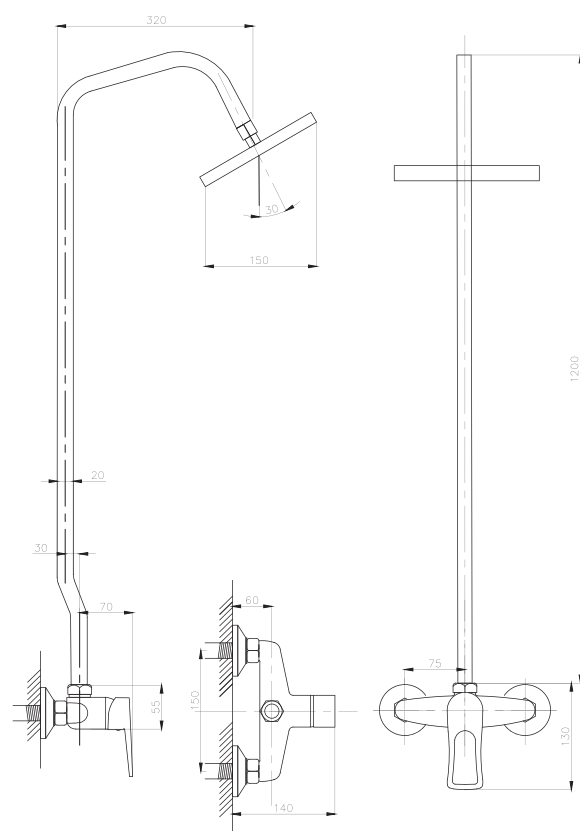

Душевая система
серия: ДУШ
арт. **PSM-514-89**
материал: Латунь
картридж: 40мм
эксцентрики: Евро
тип: См-ДшОРНТр

Душевая система
серия: ДУШ
арт. **PSM-110-89**
материал: Латунь
кран-букса
эксцентрики: Рус
тип: См-ДшОРНТр