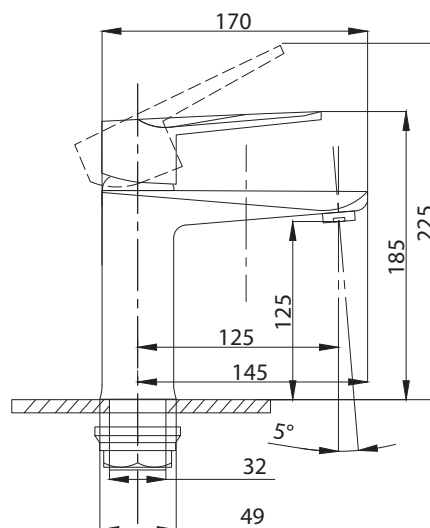

Смеситель для раковины
серия: STEEL
арт. **PSM-300-5**
материал:
Нерж. сталь AISI 304
картридж: 35мм
гибкая подводка: 40см.
тип: См-УМОЦБА