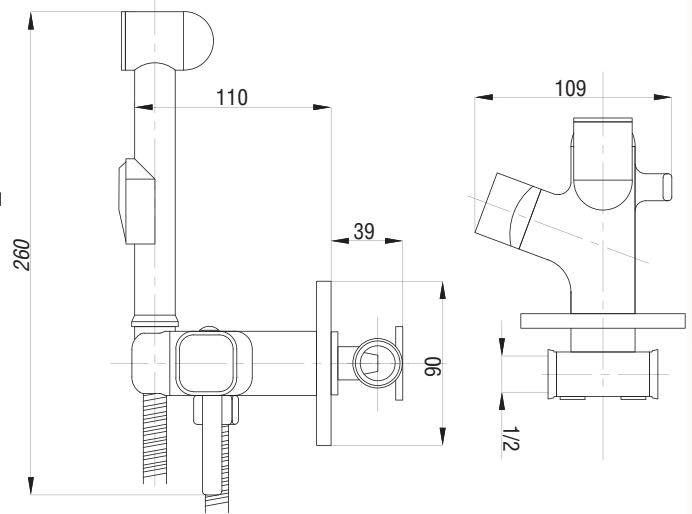

STANDART

Смеситель с гигиеническим душем встраиваемый
 серия: STANDART
 арт. **PSM-ST-0710**
 материал: Латунь
 картридж: 25мм.
 тип: См-БдОРЗШл

серия STEEL

Смеситель
для ванны с душем
серия: STEEL
арт. **PSM-300-1**
материал:
Нерж. сталь AISI 304
картридж: 35мм
дивертор: вытяжной
эксцентрики: Евро
тип: См-ВОРНШЛА