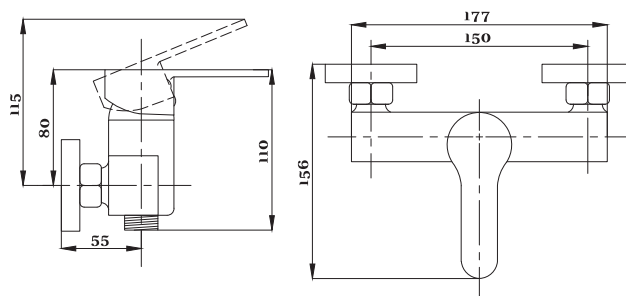

Смеситель для душа
серия: 700
арт. **PSM-700-4**
материал: Латунь
картридж: 40мм
эксцентрики: Евро
тип: См-ДшОНРШЛ