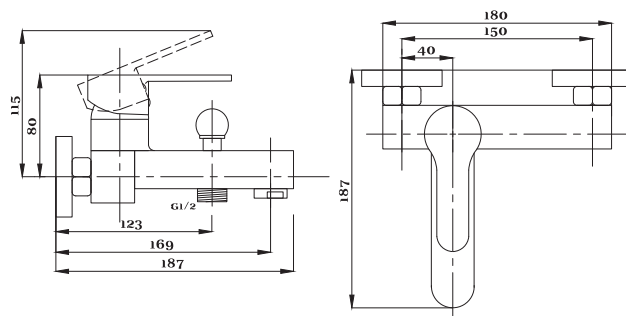

Смеситель для ванны с душем
серия: 700
арт. **PSM-700-1**
материал: Латунь
картридж: 40мм
дивертор: Вытяжной эксцентрики: Евро
тип: См-ВОРНШЛА

Смеситель для кухни
серия: 700
арт. **PSM-700-3**
материал: Латунь
картридж: 35мм
гибкая подводка: 44см
тип: См-МОЦБА