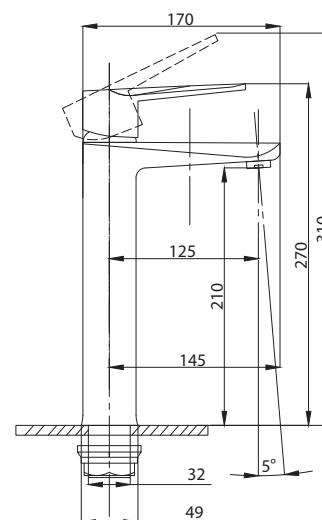

Смеситель для раковины
серия: STEEL
арт. **PSM-300-6**
материал:
Нерж. сталь AISI 304
картридж: 35мм
гибкая подводка: 40см.
тип: См-УМОЦБА