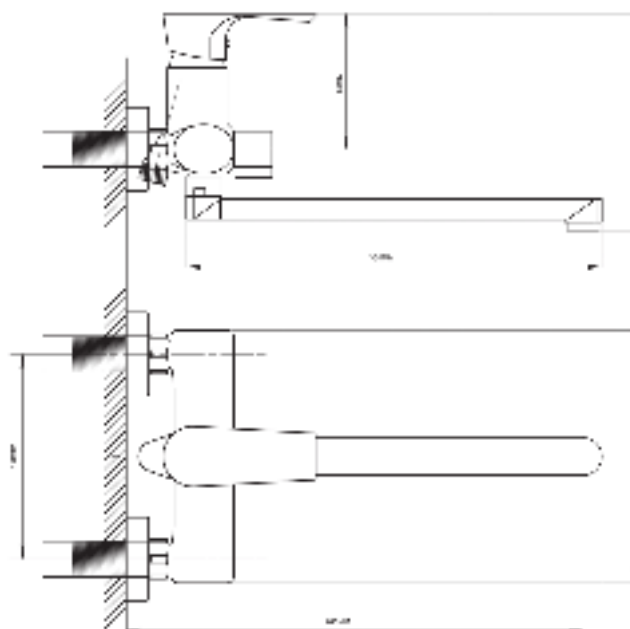

Смеситель
для ванны с душем
серия: 200
арт. **PSM-200-2**
материал: Латунь
картридж: 35мм
дивертор:
Керамический
эксцентрики: Евро
тип: См-ВУОРНШЛА